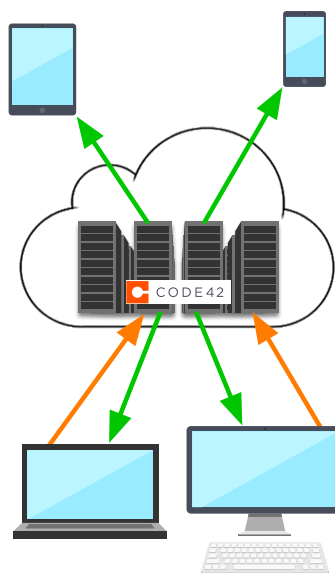

Data krypteras redan på klienten innan den skickas vidare och fortsätter att vara krypterad på lagringspunkten. Detta innebär att data och lösenord aldrig sparas tillsammans, vilket garanterar att dina data förblir dina.

Du kan dessutom anpassa backup:en helt efter egna önskemål tack vare smidiga inställningar för filtyper, datalagring och versionskontroll.

När du byter dator eller operativsystem underlättar CrashPlanklienten överflyttning av data - för att göra det så enkelt som möjligt för dig.

Mobila enheter

CrashPlan har stöd för att återskapa data till mobila enheter som använder sig av Android, iOS och Windows Mobile. På så sätt har du som CrashPlan PROe-användare alltid tillgång till alla dina dokument med mobilen i fickan.

Återställning

Enkelheten i CrashPlan gör att du själv kan återskapa data - antingen via appen på datorn, via en webbläsare eller via den mobila enheten. Även raderade filer kan återställas. När du återställer via appen, kan du fritt välja om du vill återställa till ursprunglig plats, eller till en plats du själv väljer.

Backup helt utan begränsningar

Din backup lagras i Code42's datacenter i Europa, där backup såväl som återställning är tillgängligt 24 timmar om dygnet 7 dagar i veckan.

Här äger du rätt att säkerhetskopiera obegränsat antal filer, obegränsad filstorlek och obegränsade versioner. Du kan till och med återskapa obegränsat antal gånger.

Denna obegränsade flexibilitet garanterar er att växa med er CrashPlan lagring helt och hållet efter era behov - vi garanterar en tillgänglighet på 99,5%.

Code42's har ett flertal säkra datacenter världen över. I skrivande stund lagrar Code42 mer än 6 Exabyte data i

desa datacenter - mer än 6 000 000 000 gigabytes - åt användare på företag världen över.

Till en kostnad av en kopp kaffe

CrashPlan PROe med obegränsad backuplagring är så billigt att alla på företaget borde få sina data skyddade med CrashPlan PROe.

- Det kostar inte mer än en kopp kaffe i veckan!